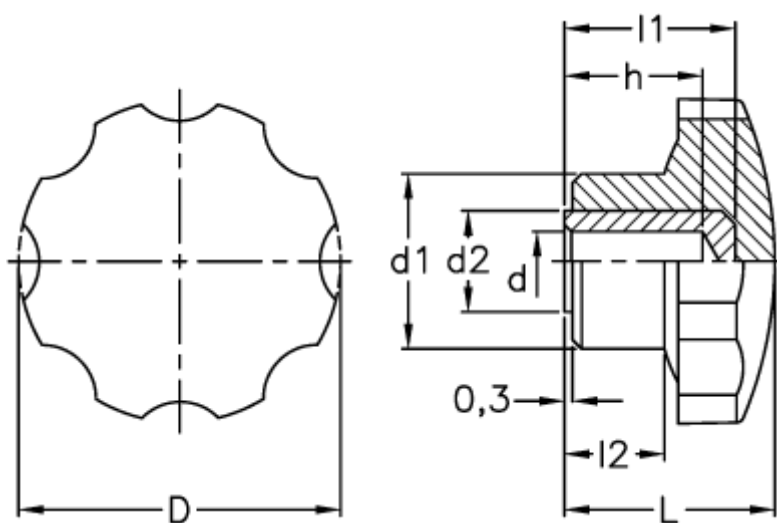

Varenummer: 2302073402
Beskrivelse: E+G Stjernegreb
VH.153/62 A-10

Mål

| | |
|------|------|
| D | = 62 |
| d1 | = 24 |
| d2 | = 16 |
| d H9 | = 10 |
| h | = 21 |
| L | = 35 |
| l1 | = 25 |
| l2 | = 13 |